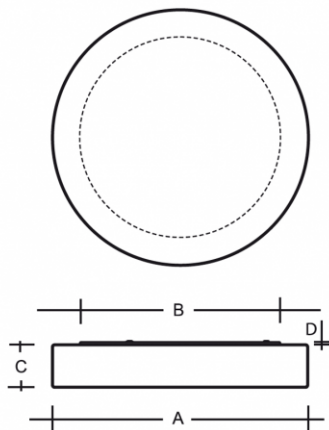

ZERO IP44 PS13.115.Z600

Typ: stropní a nástěnné svítidlo

Stínítko: bílé ručně fukané trojvrstvé sklo opál mat

Tělo svítidla: ocelový plech bíle lakovaný výška 13 mm